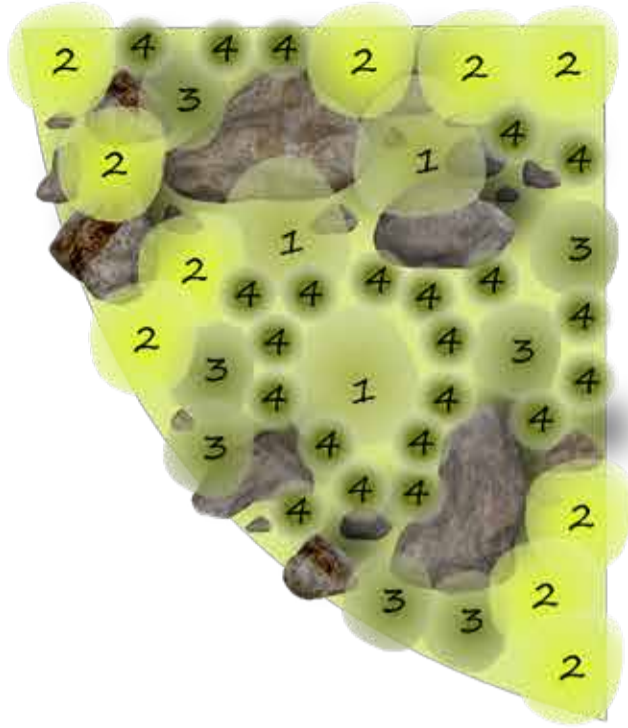

GEHÖLZE

- 1 PCNI *Prunus cerasifera* 'Nigra'
- 1 VPR *Viburnum* 'Pragense'
- 1 PODGO *Physocarpus opulifolius* 'Dart's Gold'
- 1 SNBTO *Sambucus nigra* 'Black Tower'
- 1 SPMKI *Syringa patula* 'Miss Kim'
- 1 PDBL *Philadelphus lemoinei* 'Dame Blanche'

- Blutpflaume
- Immergrüner Schneeball
- Gelbblättrige Blasenspiere
- Säulenholunder
- Flieder
- Pfeiffenstrauch

STAUDEN/GRÄSER

- 1 2+2 Hosta-Hybride 'Great Expectations'
- 2 3 Hosta-Hybride 'Patriot'
- 3 3 Hosta-Hybride 'Gold Standard'
- 4 3 *Miscanthus sinensis* 'Gracillimus'
- 5 3+3 *Brunnera macrophylla* 'Betty Bowring'
- 6 3+3 *Brunnera macrophylla*
- 7 6 *Epimedium pubescens*
- 8 6 *Epimedium* x *rubrum* 'Coccineum'
- 9 2+2 *Hakonechloa macra* 'Aureola'

- | | | | |
|---|----|--|-----------------------------------|
| 1 | 3 | <i>Miscanthus sinensis</i> 'Kleine Silberspinne' | Chinaschilf 'Kleine Silberspinne' |
| 2 | 10 | <i>Hakonechloa macra</i> | Japanwaldgras |
| 3 | 7 | <i>Pennisetum alopecuroides</i> 'Compressum' | Garten-Federborstengras |
| 4 | 22 | <i>Festuca gautieri</i> | Bärenfell-Schwingel |

Σ 42

- | | | | |
|---|----|--|-------------------------|
| 5 | 15 | <i>Miscanthus sinensis</i> 'Red Chief' | Chinaschilf 'Red Chief' |
|---|----|--|-------------------------|

Σ 15